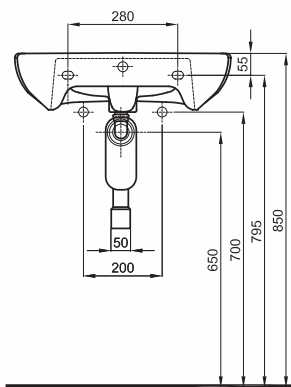

NOVA PRO BEZ BARIER UMYWALKA

Umywalka dla osób
niepełnosprawnych z
otworem, z przelewem.

Numer: **M38155000**

Waga: 15 kg

Wymiary: 55 x 55 cm

Informacje dodatkowe:

Mocowana na śrubach.

Polecamy zestaw odpływowy
podtynkowy do umywalki Geberit
151.120.21.1.