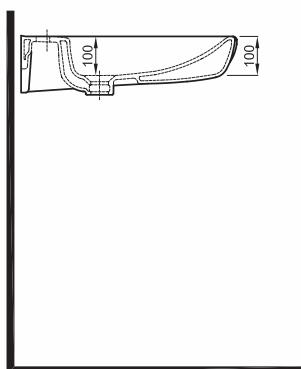

NOVA PRO BEZ BARIER UMYWALKA

Umywalka dla osób
niepełnosprawnych z
otworem, z przelewem.

Numer: **M38155000**

Waga: 15 kg

Wymiary: 55 x 55 cm

Informacje dodatkowe:

Mocowana na śrubach.

Polecamy zestaw odpływowy
podtynkowy do umywalki Geberit
151.120.21.1.