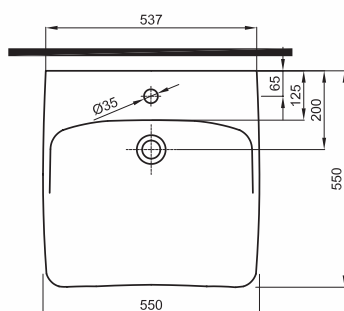

NOVA PRO BEZ BARIER UMYWALKA

Umywalka dla osób
niepełnosprawnych z
otworem, z przelewem.

Numer: **M38155000**

Waga: 15 kg

Wymiary: 55 x 55 cm

Informacje dodatkowe:

Mocowana na śrubach.

Polecamy zestaw odpływowy
podtynkowy do umywalki Geberit
151.120.21.1.